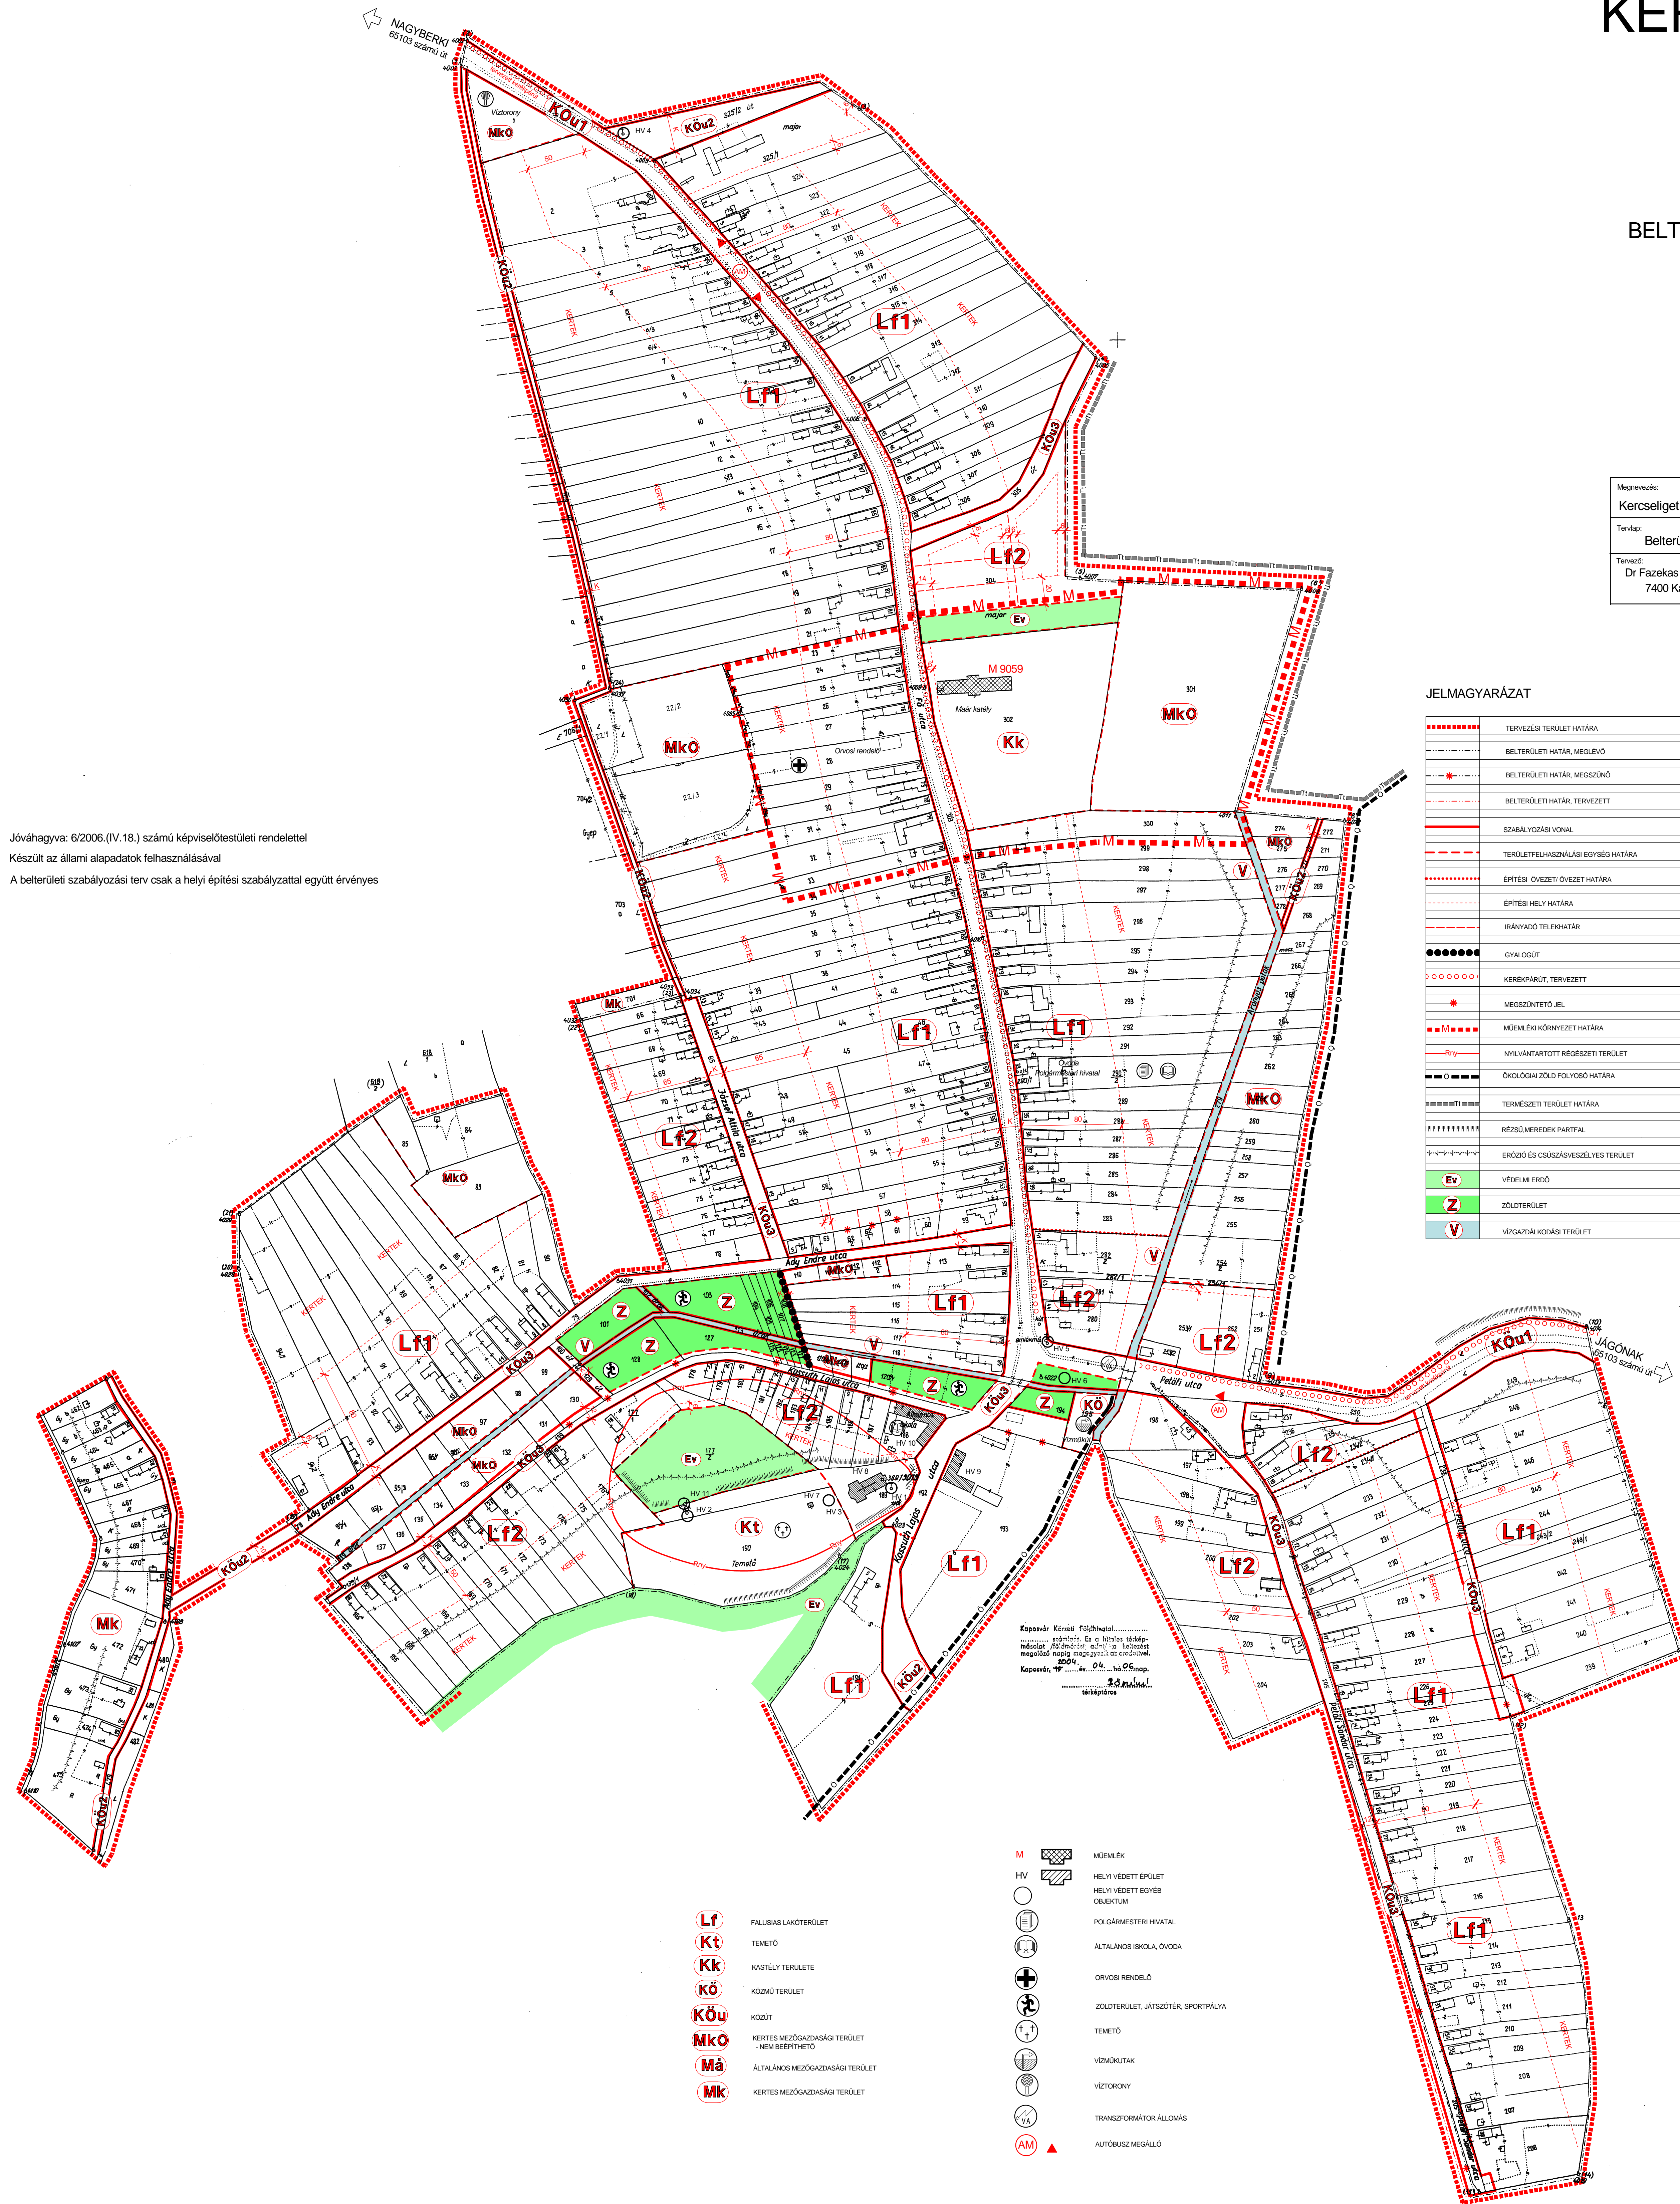

KERCSELIGET KÖZSÉG

BELTERÜLETI SZABÁLYOZÁSI TERVE

M=1:2.000

SZ-1

Megnevezés: Kercseliget Község Rendezési Terve	Község: SZ-1
Tervező: Belterületi szabályozási terv	Méretszám: 2/2004
Tervező: Dr Fazekas Sándorné TT1 14-0282/02 7400 Kaposvár, Szegfű u. 33.	Méretarány: M=1:2.000 Datum: 2006. január.

JELMAGYARÁZAT

	TERVEZÉSI TERÜLET HATÁRA
	BELTERÜLETI HATÁR, MEGLEVŐ
	BELTERÜLETI HATÁR, MEGSZÖNŐ
	BELTERÜLETI HATÁR, TERVEZETT
	SZABÁLYOZÁSI VONAL
	TERÜLETFELHASZNÁLÁSI EGYSÉG HATÁRA
	ÉPÍTÉSI ÖVEZETI ÖVEZET HATÁRA
	ÉPÍTÉSI HELY HATÁRA
	IRÁNYADÓ TELEPÍTÉSI HATÁR
	GYALOGÚT
	KERÉKPÁRÚT, TERVEZETT
	MEGSZÜNTETŐ JEL
	MŰEMLEKI KÖRNYEZET HATÁRA
	NYILVANTARTOTT RÉGÉSZETI TERÜLET
	ÖKOLÓGIAI ZÖLD FOLYOSÓ HATÁRA
	TERMÉSZETI TERÜLET HATÁRA
	RÉZSŐ MEREDEK PARTFAL
	ERŐDŐ ÉS CSÚSZÁRVÉDELYES TERÜLET
	VÉDELMI ERDŐ
	ZÖLDTERÜLET
	VÍZGAZDÁLKODÁSI TERÜLET

Jóváhagyva: 6/2006. (IV. 18.) számú képviselőtestületi rendelettel
Készült az állami alapadatok felhasználásával
A belterületi szabályozási terv csak a helyi építési szabállyal együtt érvényes

- **Lf** FALUSIAS LAKÓTERÜLET
- **Kt** TEMETŐ
- **Kk** KASTÉLY TERÜLETE
- **Kó** KÖZNO TERÜLET
- **Kóu** KÖZÚT
- **Mko** KERTES MEZŐGAZDASÁGI TERÜLET - NEM BEÉPÍTHETŐ
- **Má** ÁLTALÁNOS MEZŐGAZDASÁGI TERÜLET
- **Mk** KERTES MEZŐGAZDASÁGI TERÜLET

- **M** MŰEMLEK
- **HV** HELYVÉDETT ÉPÜLET
- **HV** HELYVÉDETT EGYEB OBJEKTUM
- **HV** POLGÁRMESTERI HIVATAL
- **HV** ÁLTALÁNOS ISKOLA, ÓVODA
- **HV** ORVOSI RENDELŐ
- **HV** ZÖLDTERÜLET, JÁTSZÓTER, SPORTPÁLYA
- **HV** TEMETŐ
- **HV** VÍZMŰHATÁR
- **HV** VÉDKÖRNY
- **HV** TRANSZFORMÁTOR ÁLLOMÁS
- **AM** AUTÓBUSZ MEGÁLLO